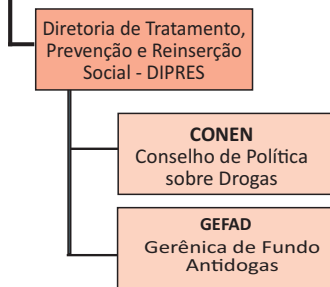

GABINETE SEJUS

- Projetos:**
- PAPO DE MULHER
 - CASAMENTO COMUNITÁRIO
 - MUTIRÃO DA CIDADANIA
 - AME, MAS NÃO SOFRA
 - CURTIÇÃO SIM, DROGAS NÃO

SUAG

Subsecretaria de Administração Geral

SUBAV

Subsecretaria de Apoio às Vítimas de Violência

SUBED

Subsecretaria de Enfrentamento às Drogas

SUAF

Subsecretaria de Assuntos Funerários

SUBNAHORA

Subsecretaria de Mod. do Atendimento Imediato ao Cidadão Na Hora