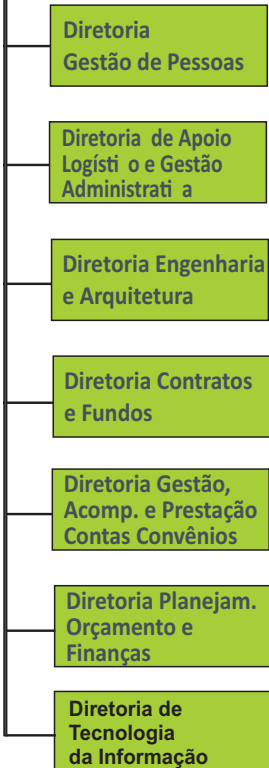

GABINETE SEJUS

- Projetos:**
- PAPO DE MULHER
 - CASAMENTO COMUNITÁRIO
 - MUTIRÃO DA CIDADANIA
 - AME, MAS NÃO SOFRA
 - CURTIÇÃO SIM, DROGAS NÃO

SUAG

Subsecretaria de Administração Geral

SUBAV

Subsecretaria de Apoio às Vítimas de Violência

SUBED

Subsecretaria de Enfrentamento às Drogas

SUAF

Subsecretaria de Assuntos Funerários

SUBNAHORA

Subsecretaria de Mod. do Atendimento Imediato ao Cidadão Na Hora