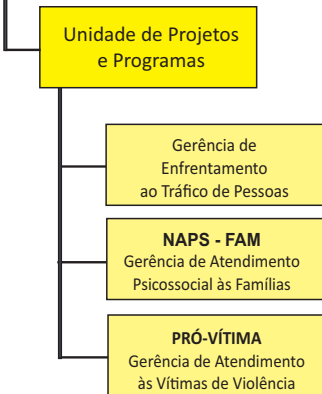

GABINETE SEJUS

- Projetos:**
- PAPO DE MULHER
 - CASAMENTO COMUNITÁRIO
 - MUTIRÃO DA CIDADANIA
 - AME, MAS NÃO SOFRA
 - CURTIÇÃO SIM, DROGAS NÃO

SUAG

Subsecretaria de Administração Geral

SUBAV

Subsecretaria de Apoio às Vítimas de Violência

SUBED

Subsecretaria de Enfrentamento às Drogas

SUAF

Subsecretaria de Assuntos Funerários

SUBNAHORA

Subsecretaria de Mod. do Atendimento Imediato ao Cidadão Na Hora