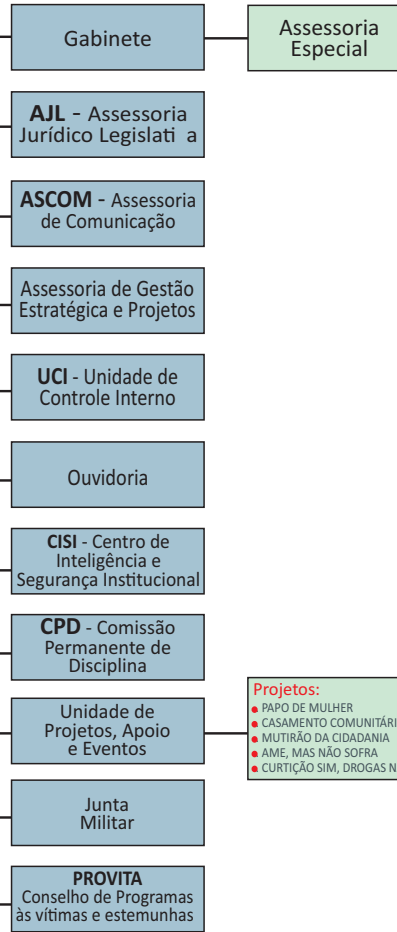

GABINETE SEJUS

- Projetos:**
- PAPO DE MULHER
 - CASAMENTO COMUNITÁRIO
 - MUTIRÃO DA CIDADANIA
 - AME, MAS NÃO SOFRA
 - CURTIÇÃO SIM, DROGAS NÃO

SUAG

Subsecretaria de Administração Geral

SUBAV

Subsecretaria de Apoio às Vítimas de Violência

SUBED

Subsecretaria de Enfrentamento às Drogas

SUAF

Subsecretaria de Assuntos Funerários

SUBNAHORA

Subsecretaria de Mod. do Atendimento Imediato ao Cidadão Na Hora